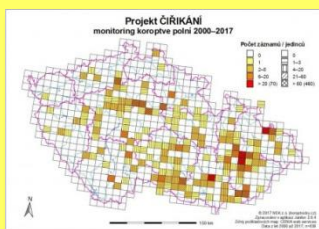

Naši činnost můžete podpořit také finančně.

Dary na provoz Projektu ČIŘIKÁNÍ posílejte na účet u Fio banky č. **2900646930 / 2010** (variabilní symbol: 010, zpráva příjemci: čirikání)

Odborná a mediální spolupráce:

NAŠE SPOLEČNÁ KRAJINA z.s.

Mgr. Petr Rejzek
info@koroptvicky.cz
tel. 737 167 974

Více informací na stránkách Koroptvicky.cz

Nositel projektu:

Hlavní partner:

Mediální partner: