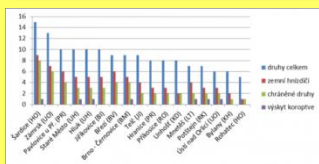

Naši činnost můžete podpořit také finančně.

Dary na provoz Projektu ČIŘIKÁNÍ posílejte na účet u Fio banky č. **2900646930 / 2010** (variabilní symbol: 010, zpráva příjemci: čirikání)

Odborná a mediální spolupráce:

NAŠE SPOLEČNÁ KRAJINA z.s.

Mgr. Petr Rejzek
info@koroptvicky.cz
tel. 737 167 974

Více informací na stránkách Koroptvicky.cz

Nositel projektu:

Hlavní partner:

Mediální partner: